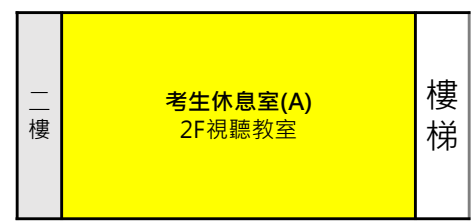

基隆市115學年度市立國民中學教師聯合甄選武崙國中初(筆)試試場平面圖

行政大樓

考生活動區域

管制區域請勿進入

往考生休息室 ← 考生服務處 → 往試場

考生服務處