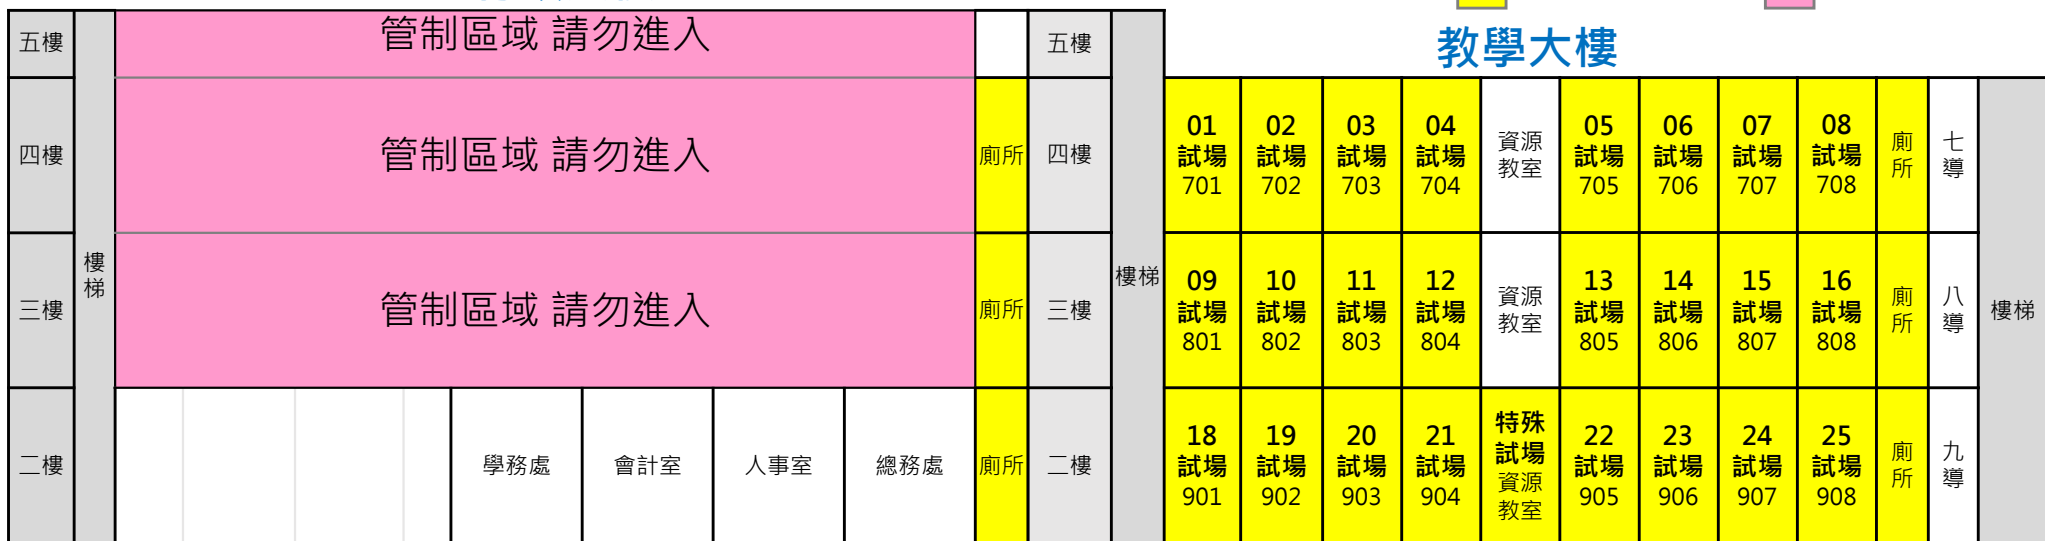

基隆市115學年度市立國民中學教師聯合甄選武崙國中初(筆)試試場平面圖

行政大樓

考生活動區域

管制區域請勿進入

往考生休息室 ← 考生服務處 → 往試場

考生服務處